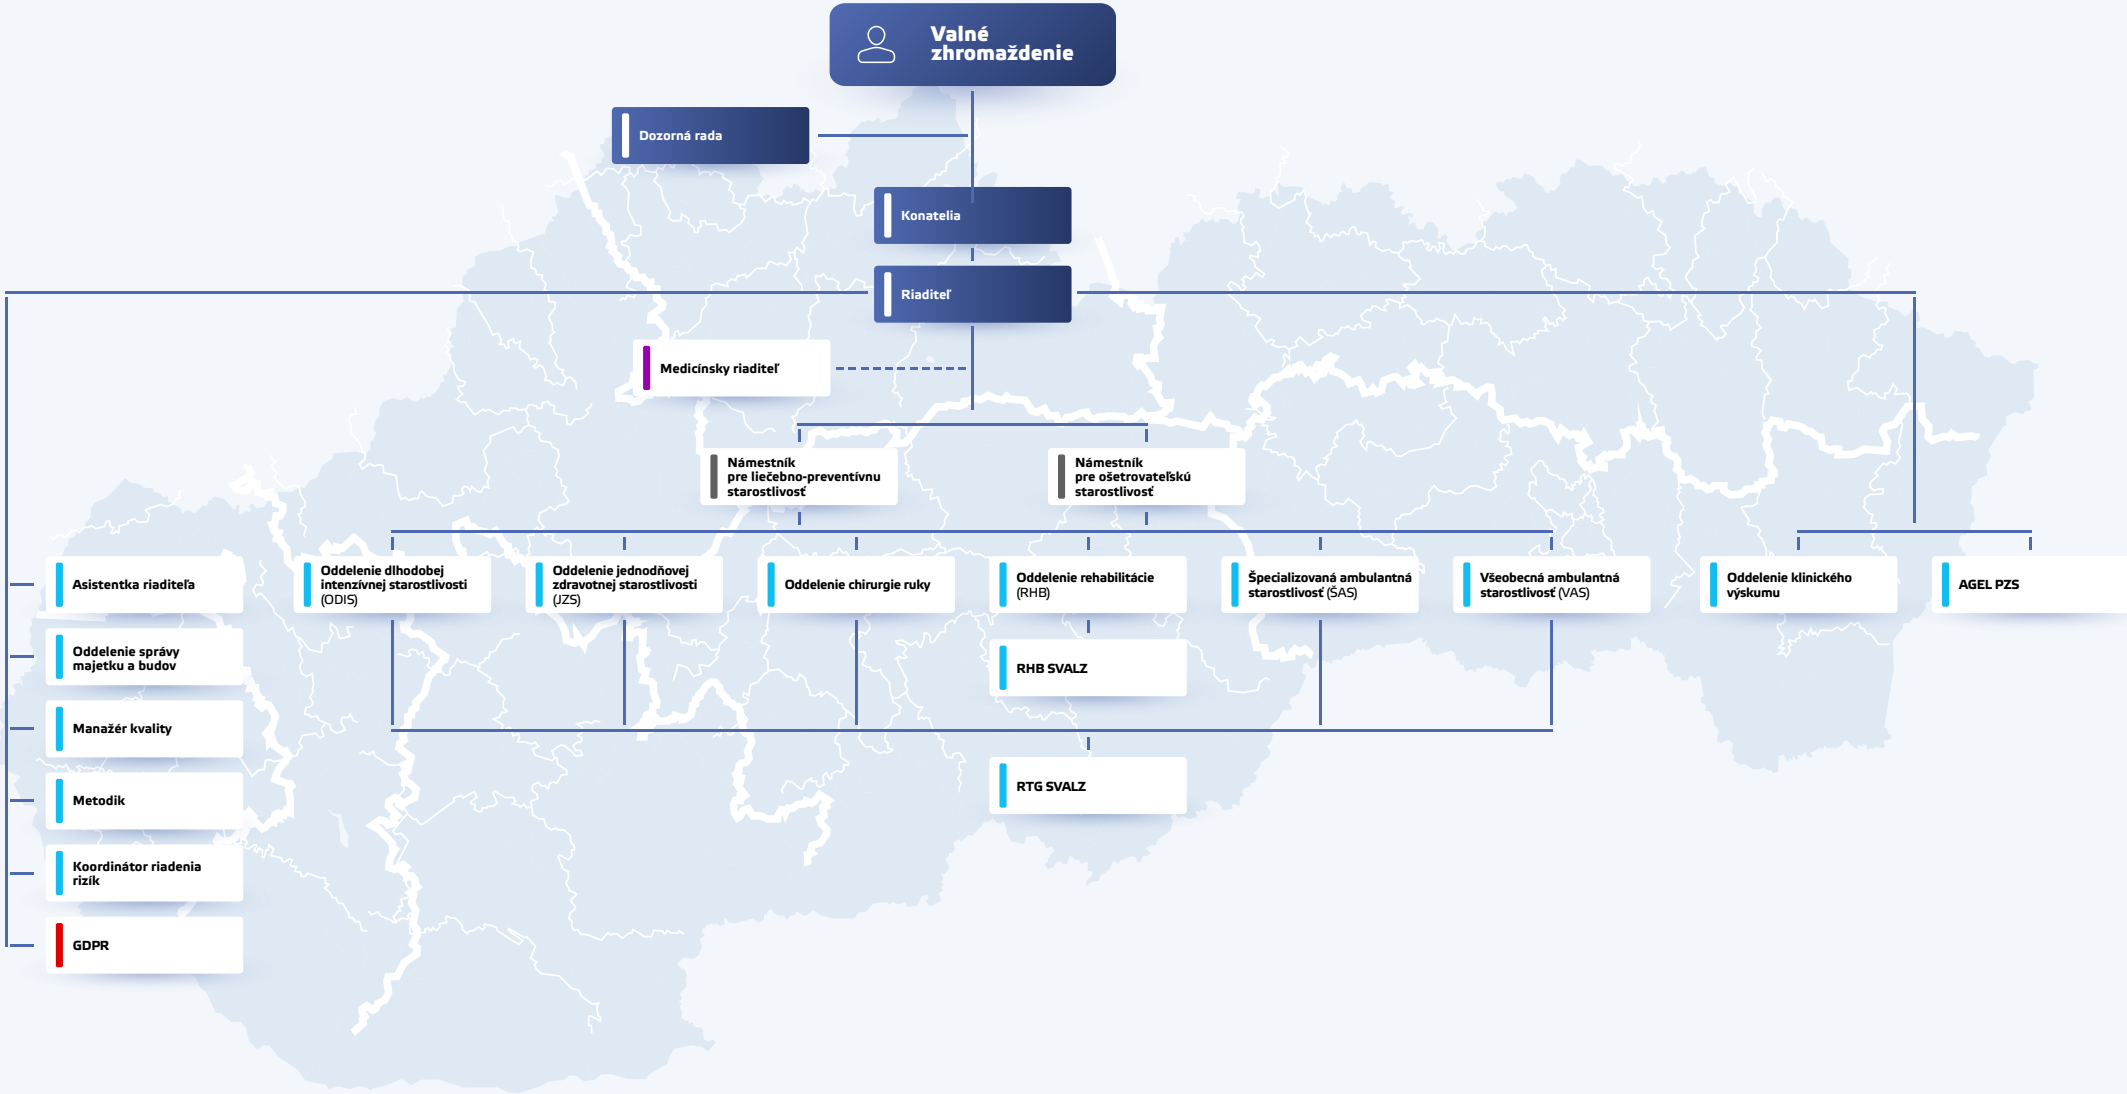

ORGANIZAČNÁ ŠTRUKTÚRA

Legenda:
■ Zabezpečuje AGEL SSC a. s. alebo iný dodávateľ
■ Metodické riadenie